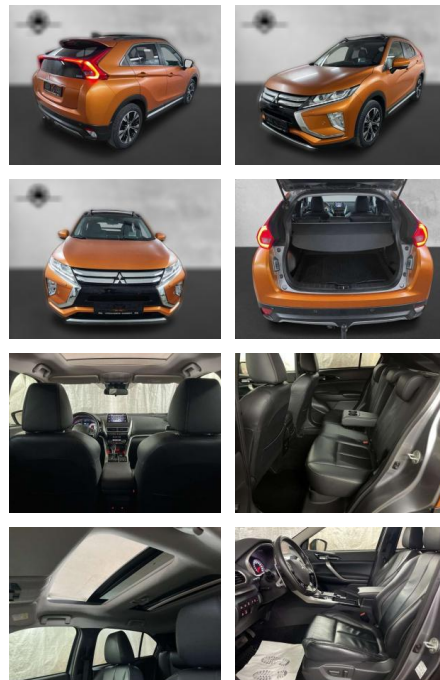

AP38-1445810 Angebotsnr.:

Erstzulassung:	Kilometer:	Farbe:	Leistung:	Kraftstoffart:
01.01.2019	77.300		120 kW / 163 PS	Benzin

PREIS
20.350 €

FINANZIERUNGSBEISPIEL
Laufzeit: 72 Monate Anzahlung: 25 %
Basis-Finanzierung:* Mtl. Rate:
Zielraten-Finanzierung:** **177 €**

- Zwischenverkauf und Irrtümer vorbehalten. Fahrzeug ist foliert
- Originalfarbe ist Platinum Grau met.
- lückenlos Schec...

STÄNDIG ÜBER 15.000 FAHRZEUGE IM BESTAND!