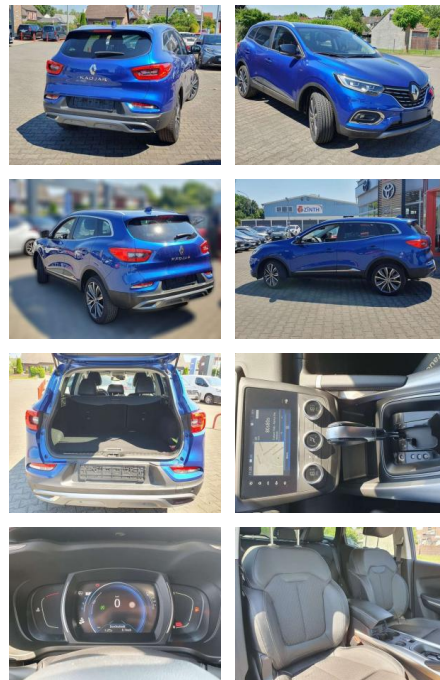

BG05-54_1658Angebotsnr.:

Erstzulassung:	Kilometer:	Farbe:	Leistung:	Kraftstoffart:
01.04.2019	50.850	Stahlblau	117 kW / 159 PS	Benzin

PREIS
21.180 €

FINANZIERUNGSBEISPIEL

Laufzeit: 72 Monate Anzahlung: 25 %
Basis-Finanzierung:* Mtl. Rate:
Zielraten-Finanzierung:** **184 €**