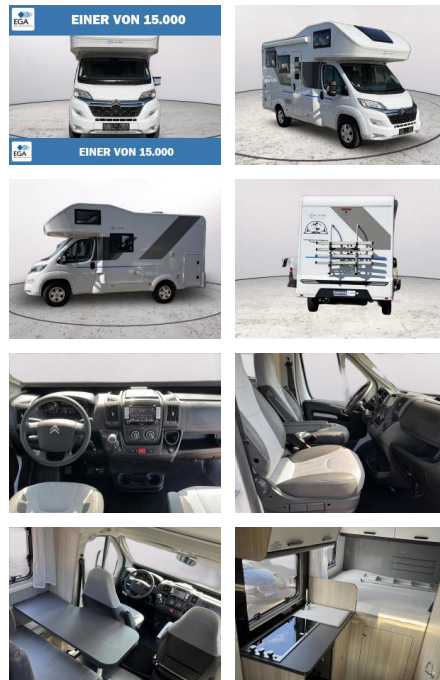

## Sun Living A60 SP X-TRA A60 SP X-TRA \*Markise \*K...

AB73-0072-21787 Gebotsnr.:

| Erstzulassung: | Kilometer: | Farbe: | Leistung:       | Kraftstoffart: |
|----------------|------------|--------|-----------------|----------------|
| 02.03.2022     | 48.913     | Weiß   | 103 kW / 140 PS | Diesel         |