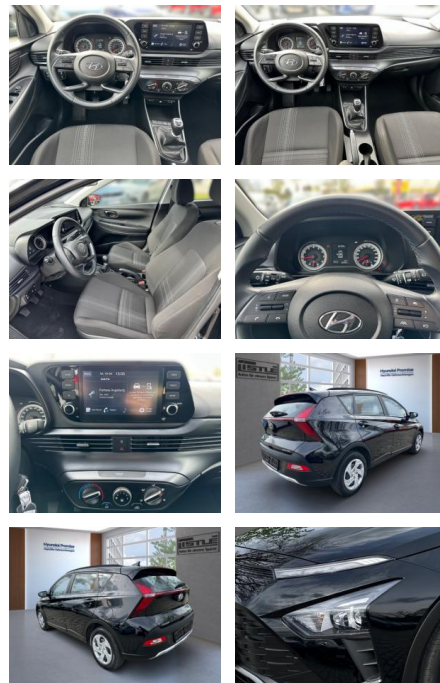

AL33-65166K **Angebotsnr.:**

Erstzulassung:	Kilometer:	Farbe:	Leistung:	Kraftstoffart:
01.03.2023	25.400		62 kW / 84 PS	Benzin

PREIS	FINANZIERUNGSBEISPIEL	
18.700 €	Laufzeit: 72 Monate	Anzahlung: 25 %
	Basis-Finanzierung:**	Mtl. Rate:
	Zielraten-Finanzierung:**	162 €