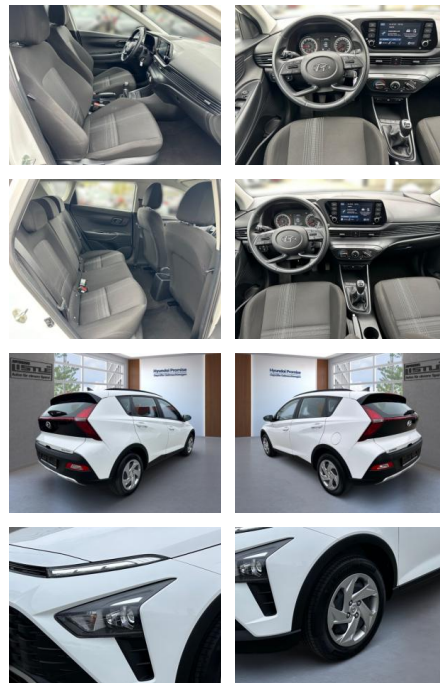

## Hyundai Bayon 1.2 MPI 85HP Klima PDC Kamera

AL33-60073 **Angebotsnr.:**

| Erstzulassung: | Kilometer: | Farbe: | Leistung:     | Kraftstoffart: |
|----------------|------------|--------|---------------|----------------|
| 01.03.2023     | 16.990     |        | 62 kW / 84 PS | Benzin         |