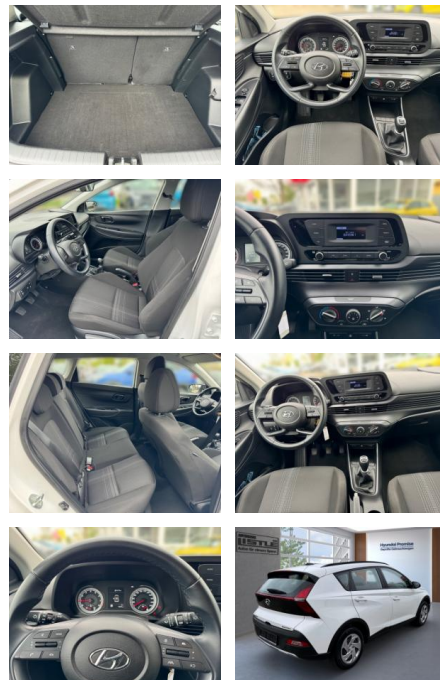

AL33-284886 **Angebotsnr.:**

Erstzulassung:	Kilometer:	Farbe:	Leistung:	Kraftstoffart:
01.05.2023	7.900		62 kW / 84 PS	Benzin

PREIS
17.670 €

FINANZIERUNGSBEISPIEL

Laufzeit: 72 Monate Anzahlung: 25 %
Basis-Finanzierung:* Mtl. Rate:
Zielraten-Finanzierung:** **153 €**