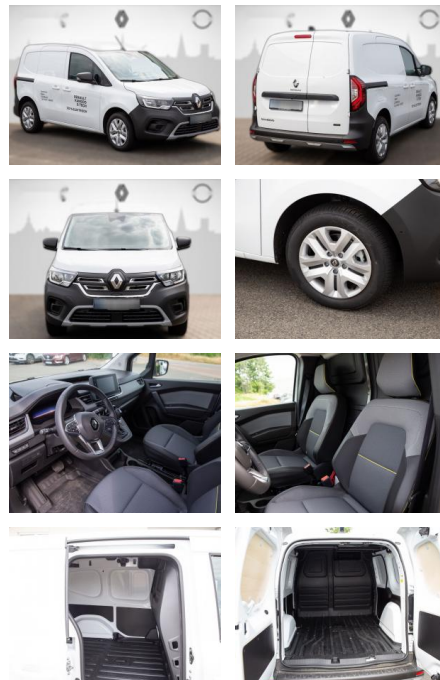

Ihr Ansprechpartner

Herr Volker Ehrlich
E-Mail: ehrlich@meyerautomobile.de
Telefon: 039205 67123

Meyer Automobile GmbH & Co. KG
Über der Dingelstelle 2 - 39171 Sülzetal - Tel.: 039205 / 67123

Renault Kangoo Rapid Advance E-TECH Easy-Link

RS04-9114773Angebotsnr.:

Erstzulassung:	Kilometer:	Farbe:	Leistung:	Kraftstoffart:	Reichweite elektr. (WLTP)
23.12.2022	8.000	Diverse	90 kW / 122 PS	Elektro	0 km

PREIS
39.990 €

FINANZIERUNGSBEISPIEL

Laufzeit: 72 Monate   Anzahlung: 25 %
Basis-Finanzierung:*   Mtl. Rate:
Zielraten-Finanzierung:** **347 €**

* Basisfinanzierung: Anzahlung: 9.998 Euro, Laufzeit: 72 Monate, Nettodarlehen: 29.993 Euro, Gesamtbetrag: 47.180 Euro, Zinssätze: 7.71% Sollz. (gebunden), 7.99% eff.
** Zielratenfinanzierung: Anzahlung: 9.998 Euro, Laufzeit: 72 Monate, Nettodarlehen: 29.993 Euro, Zielrate: 21.995 Euro, Gesamtbetrag: 48.298 Euro, Zinssätze: 7.71% Sollz. (gebunden), 7.99% eff.,

Vermittlung für: Santander Consumer Bank AG
Repräsentatives Beispiel gem. § 17 Abs. 4 PAngV. Diese Finanzierungsangebote sind Beispiele. Gerne ermitteln wir für Sie Ihr individuelles Angebot.

Ausstattung

Sicherheit

- Notrufsystem

Multimedia

- USB

Komfort

- Berganfahrassistent
- Lordosenstütze

Weiteres

- **Ausstattungsapakete:**
- **Audiosystem Radio Connect (Bluetooth-/USB-Schnittstelle**
- **R&GO): USB-Anschluss**
- **Außenspiegel elektr. verstell- und heizbar: Außenspiegel elektr. anklappbar**
- **Geschwindigkeits-Regelanlage (Tempomat): Geschwindigkeits-Begrenzeranlage**
- **Weitere Ausstattungen:**

- ***Getriebe**
- Automatik
- ***Assistenten**
- Regensensor
- Lichtsensor
- Berganfahrassistent
- ***Komfort**
- Klimaautomatik
- Zentralverriegelung
- Elektrischer Fensterheber
- Elektrische Aussenspiegel
- Tempomat
- Lenksäule einstellbar
- Lordosenstütze
- Umklappbarer Beifahrersitz
- Geschwindigkeitsbegrenzungsanlage
- ***Sicht**
- LED-Tagfahrlicht
- Aussenspiegel beheizbar
- Rückfahrkamera
- ***Sicherheit**

- ABS
- Airbag
- Beifahrer-Airbag
- ESP
- Traktionskontrolle
- Kindersitzbefestigung
- Notrufsystem
- Pannenset
- Isofix Beifahrersitz
- ***Entertainment**
- Radio
- USB-Anschluss
- Bluetooth
- Musikstreaming
- ***Umwelt**
- Grüne Umweltplakette
- ***Qualität**
- Garantie
- Scheckheftgepflegt
- HUAU neu
- Nichtraucherfahrzeug

STÄNDIG ÜBER 15.000 FAHRZEUGE IM BESTAND!