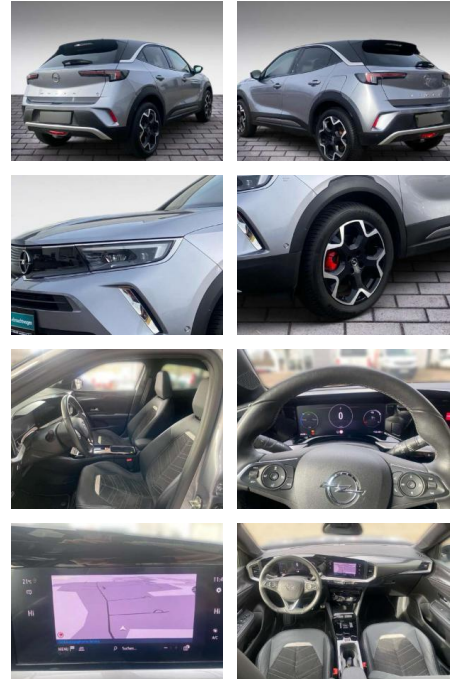

JB03-W032579Angebotsnr.:

Erstzulassung:	Kilometer:	Farbe:	Leistung:	Kraftstoffart:
01.05.2021	20.500	Grau	100 kW / 136 PS	Benzin

PREIS
26.850 €

FINANZIERUNGSBEISPIEL
Laufzeit: 72 Monate Anzahlung: 25 %
Basis-Finanzierung:* Mtl. Rate:
Zielraten-Finanzierung:** **233 €**