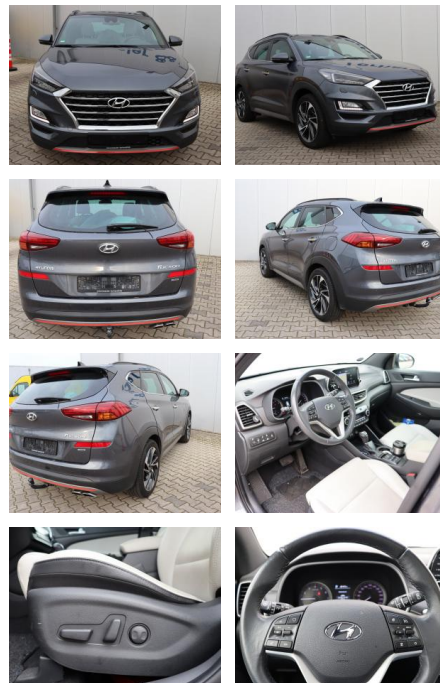

Ihr Ansprechpartner

Herr Volker Ehrlich
E-Mail: ehrlich@meyerautomobile.de
Telefon: 039205 67123

Meyer Automobile GmbH & Co. KG
Über der Dingelstelle 2 - 39171 Sülzetal - Tel.: 039205 / 67123

Hyundai Tucson 1.6 Premium 4WD*AHK*LEDER*

AB08-76865 **Angebotsnr.:**

Erstzulassung:	Kilometer:	Farbe:	Leistung:	Kraftstoffart:
20.12.2018	47.000	Grau	130 kW / 177 PS	Benzin

PREIS
25.410 €

FINANZIERUNGSBEISPIEL
Laufzeit: 72 Monate Anzahlung: 25 %
Basis-Finanzierung:* Mtl. Rate:
Zielraten-Finanzierung:** **220 €**