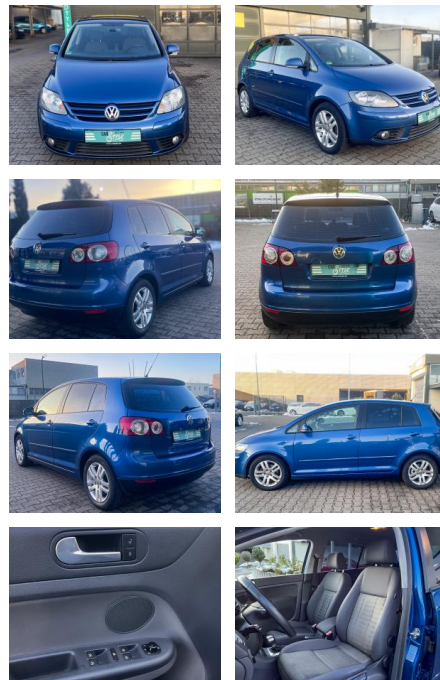

CS01-FO2311306 Angebotsnr.:

Erstzulassung:	Kilometer:	Farbe:	Leistung:	Kraftstoffart:
31.10.2007	133.000	Blau	103 kW / 140 PS	Benzin

PREIS
6.320 €

FINANZIERUNGSBEISPIEL
 Laufzeit: 72 Monate Anzahlung: 25 %
 Basis-Finanzierung:* Mtl. Rate:
 Zielraten-Finanzierung:** Mtl. Rate: **55 €**