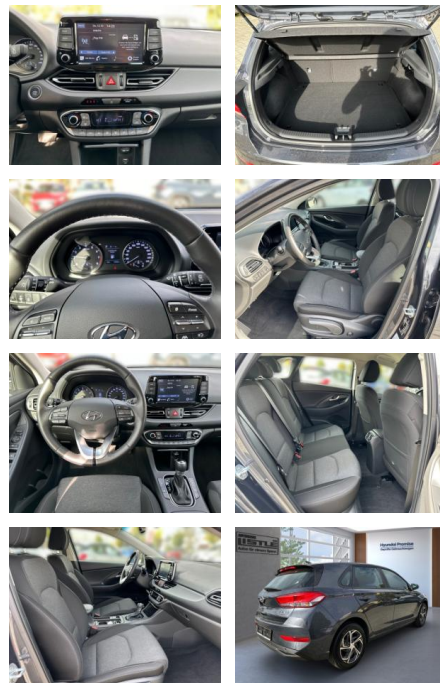

AL33-202197L Angebotsnr.:

Erstzulassung:	Kilometer:	Farbe:	Leistung:	Kraftstoffart:
01.03.2023	12.500		88 kW / 120 PS	Benzin

PREIS
23.840 €

FINANZIERUNGSBEISPIEL

Laufzeit: 72 Monate Anzahlung: 25 %
 Basis-Finanzierung:* Mtl. Rate:
 Zielraten-Finanzierung:** **207 €**