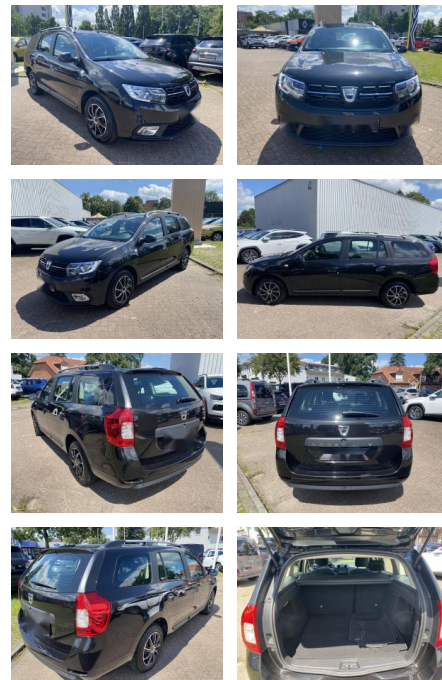

Ihr Ansprechpartner

Herr Volker Ehrlich
E-Mail: ehrlich@meyerautomobile.de
Telefon: 039205 67123

Meyer Automobile GmbH & Co. KG
Über der Dingelstelle 2 - 39171 Sülzetal - Tel.: 039205 / 67123

Dacia Logan Laureate

WS04-281188 **Angebotsnr.:**

Erstzulassung:	Kilometer:	Farbe:	Leistung:	Kraftstoffart:
27.04.2017	77.140	Diverse	66 kW / 90 PS	Benzin

PREIS
12.010 €

FINANZIERUNGSBEISPIEL

Laufzeit: 72 Monate Anzahlung: 25 %
Basis-Finanzierung:* Mtl. Rate:
Zielraten-Finanzierung:** **104 €**