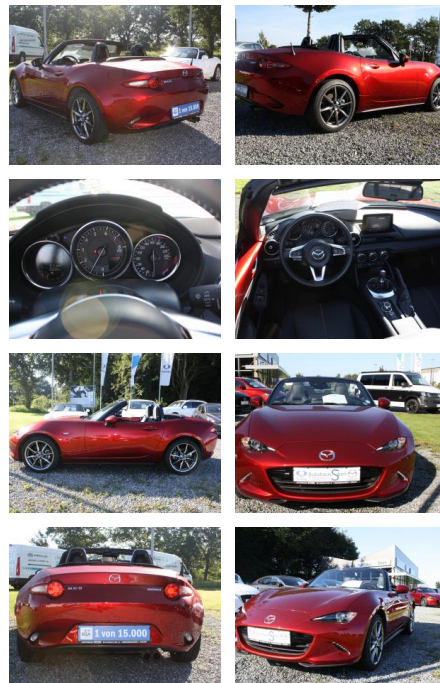

AS5A-SST2309 Angebot

Erstzulassung:	Kilometer:	Farbe:	Leistung:	Kraftstoffart:
24.03.2022	10.740	Rot	135 kW / 184 PS	Benzin

PREIS
26.370 €

FINANZIERUNGSBEISPIEL

Laufzeit: 72 Monate Anzahlung: 25 %
 Basis-Finanzierung:* Mtl. Rate:
 Zielraten-Finanzierung:** **229 €**