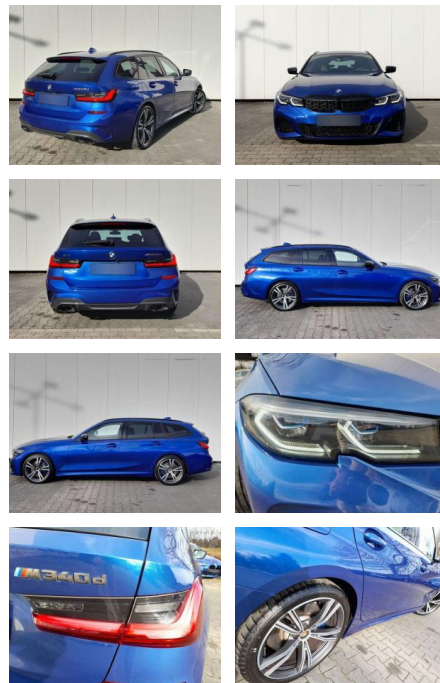

AP08-309625 **Angebotsnr.:**

Erstzulassung:	Kilometer:	Farbe:	Leistung:	Kraftstoffart:	Verbr. komb.	CO2-Emission	CO2-Klasse (WLTP)
01.11.2021	69.000	Blau	250 kW / 340 PS	Benzin	6,3 l/100km	166 g/km	F

PREIS
46.160 €