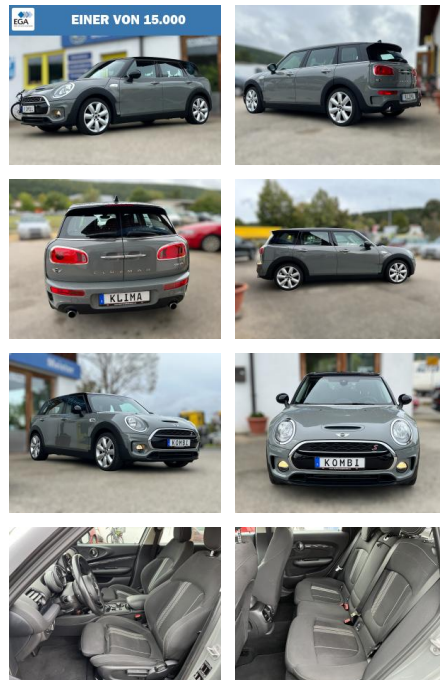

DA04-ED2309-1496018

Erstzulassung:	Kilometer:	Farbe:	Leistung:	Kraftstoffart:
06.06.2017	105.500	Grau	141 kW / 192 PS	Benzin

PREIS	FINANZIERUNGSBEISPIEL	
16.140 €	Laufzeit: 72 Monate	Anzahlung: 25 %
	Basis-Finanzierung:**	Mtl. Rate:
	Zielraten-Finanzierung:**	140 €

Ausstattung

Besonderheiten

- 1 Jahr Garantie auf Motor und Getriebe
- HU neu
- KD neu
- Finanzierung ohne Anzahlung möglich
- Gerne nehmen wir Ihr Fahrzeug in Zahlung
- sehr gepflegtes Fahrzeug
- Auf Wunsch Winterräder zum Sonderpreis von 250 EUR
- **Sonderausstattung:**
- Ausstattungs-Paket: Pepper
- Dach schwarz lackiert
- Excitement-Paket
- Komfortzugang (Schließ-/Startsystem)
- LM-Felgen 8x18 (Star Spoke)
- Ablage-Paket
- Klimaautomatik 2-Zonen mit autom. Umluft-Control
- Park-Distance-Control (PDC)
- Sportsitze vorn
- Fensterheber elektrisch vorn + hinten