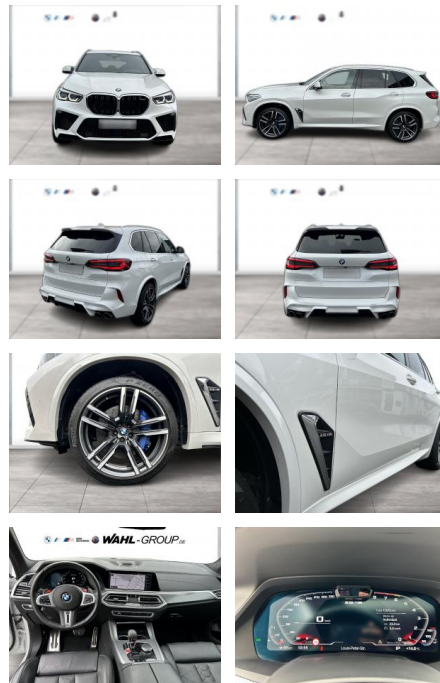

WG09-217211 Angebotsnr.:

Erstzulassung:	Kilometer:	Farbe:	Leistung:	Kraftstoffart:
01.08.2020	73.577	Weiß	441 kW / 600 PS	Benzin

PREIS
76.580 €

FINANZIERUNGSBEISPIEL

Laufzeit: 72 Monate Anzahlung: 25 %
Basis-Finanzierung:* Mtl. Rate:
Zielraten-Finanzierung:** **664 €**