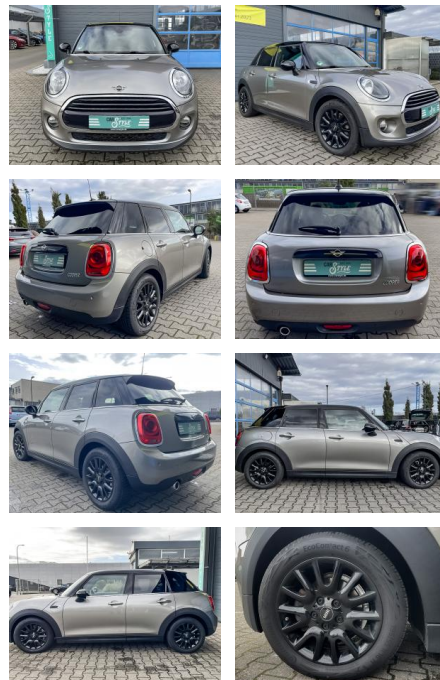

CS01-FO2412440 Angebotsnr.:

Erstzulassung:	Kilometer:	Farbe:	Leistung:	Kraftstoffart:
29.08.2019	67.900	grau	100 kW / 136 PS	Benzin

PREIS
17.370 €

FINANZIERUNGSBEISPIEL
Laufzeit: 72 Monate Anzahlung: 25 %
Basis-Finanzierung:* Mtl. Rate:
Zielraten-Finanzierung:** **151 €**

Besonderheiten

- Park-Distance-Control (PDC)
- Sportsitze vorn
- LM-Felgen 6.5x16 (Victory Spoke. Schwarz)
- Vorrüstung Mobiltelefon/Handy mit Bluetooth-Schnittstelle
- Multifunktion für Lenkrad
- Audio-Navigationssystem Professional
- Sitzheizung vorn
- Ausstattungs-Paket: Pepper
- Ambiente-Beleuchtung
- Verkauf im Kundenauftrag