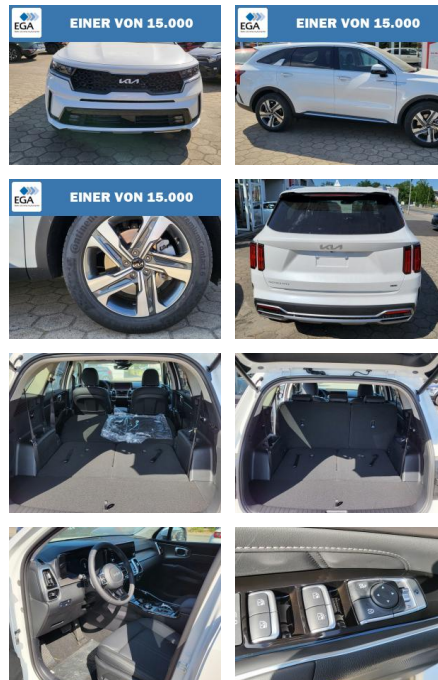

SB00-OS-SORANGE 015117..

EINER VON 15.000

Erstzulassung:	Kilometer:	Farbe:	Leistung:	Kraftstoffart:
14.06.2023	35.000		148 kW / 201 PS	Diesel

PREIS
46.520 €

FINANZIERUNGSBEISPIEL

Laufzeit: 72 Monate Anzahlung: 25 %
Basis-Finanzierung:* Mtl. Rate:
Zielraten-Finanzierung:** **404 €**