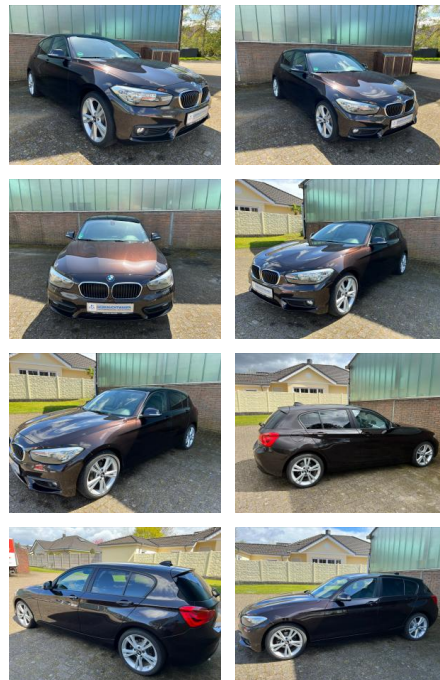

## BMW 118i Advantage

MB00-ET2305-01156210

Erstzulassung:	Kilometer:	Farbe:	Leistung:	Kraftstoffart:
26.03.2018	118.000		100 kW / 136 PS	Benzin

**PREIS**  
**16.650 €**

**FINANZIERUNGSBEISPIEL**  
Laufzeit: 72 Monate      Anzahlung: 25 %  
Basis-Finanzierung:\*      Mtl. Rate:  
Zielraten-Finanzierung:\*\* **144 €**