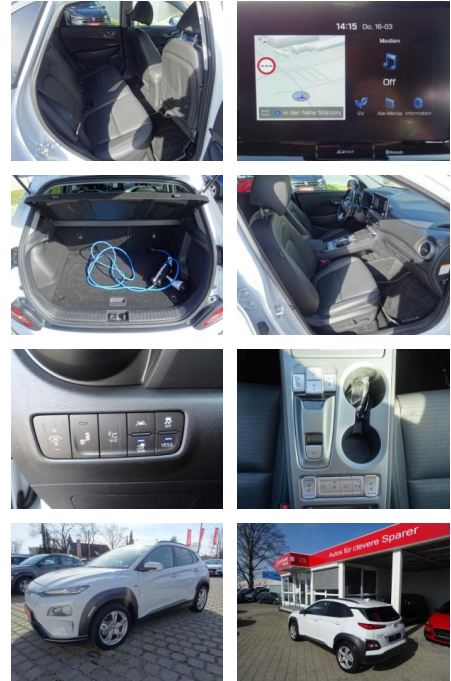

## Hyundai Kona Premium Elektro 2WD +NAVI+LEDER

AL33-006531L Angebotsnr.:

**Erstzulassung:** 01.12.2018    **Kilometer:** 40.470    **Farbe:**    **Leistung:** 150 kW / 204 PS    **Kraftstoffart:** Elektro