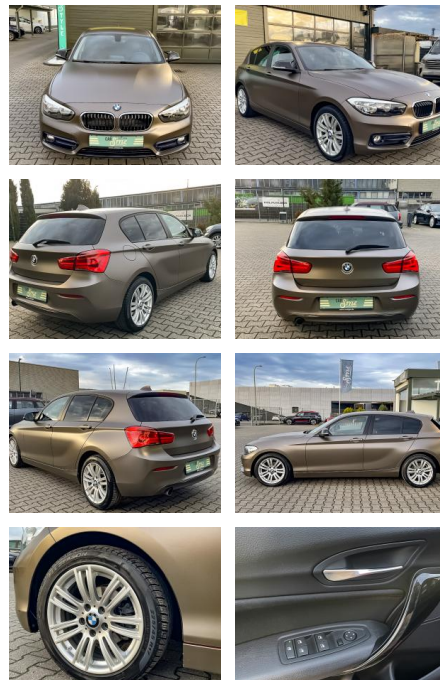

Ihr Ansprechpartner

Herr Volker Ehrlich
E-Mail: ehrlich@meyerautomobile.de
Telefon: 039205 67123

Meyer Automobile GmbH & Co. KG
Über der Dingelstelle 2 - 39171 Sülzetal - Tel.: 039205 / 67123

BMW 116i Sport Line PDC SHZ KLIMA EURO 6

CS01-FO2411306 Angebotsnr.:

Erstzulassung:	Kilometer:	Farbe:	Leistung:	Kraftstoffart:
18.10.2016	49.800	Braun	80 kW / 109 PS	Benzin

PREIS
14.560 €

FINANZIERUNGSBEISPIEL
Laufzeit: 72 Monate Anzahlung: 25 %
Basis-Finanzierung:* Mtl. Rate:
Zielraten-Finanzierung:** **126 €**