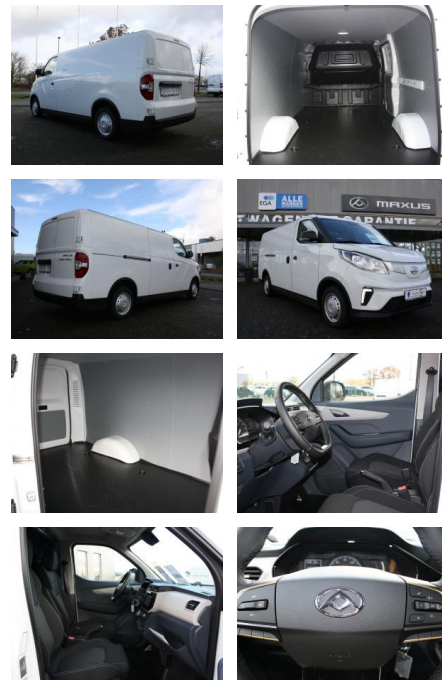

## Maxus eDeliver 3 35 kWh

AS5A-AL2212-1195566hr.:

Erstzulassung:	Kilometer:	Farbe:	Leistung:	Kraftstoffart:
01.06.2022	18.900	Weiß	90 kW / 122 PS	Elektro

**PREIS**  
**29.630 €**