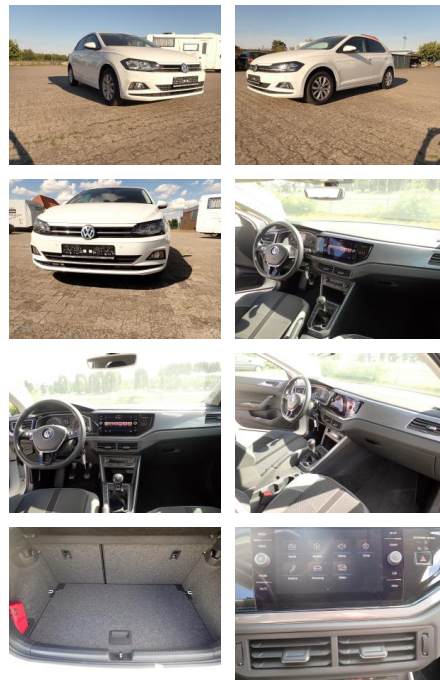

GA07-DG2209-~~Angebote~~..

Erstzulassung:	Kilometer:	Farbe:	Leistung:	Kraftstoffart:
27.12.2017	35.500		70 kW / 95 PS	Benzin

PREIS	FINANZIERUNGSBEISPIEL	
16.500 €	Laufzeit: 72 Monate	Anzahlung: 25 %
	Basis-Finanzierung:**	Mtl. Rate:
	Zielraten-Finanzierung:**	143 €