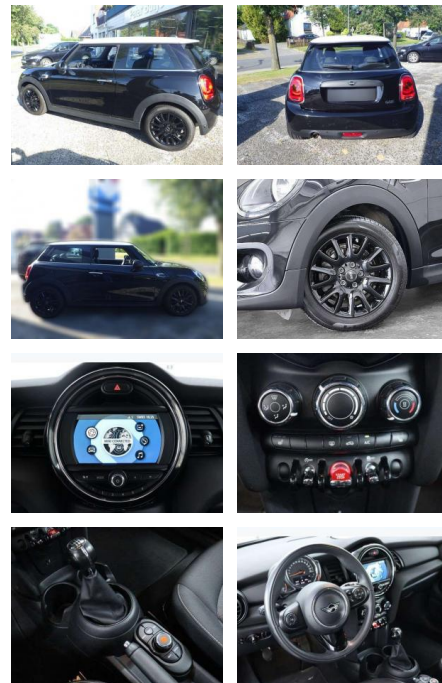

AB85-76820 **Angebotsnr.:**

Erstzulassung:	Kilometer:	Farbe:	Leistung:	Kraftstoffart:
01.05.2019	54.000	Schwarz	75 kW / 102 PS	Benzin

PREIS
17.260 €

FINANZIERUNGSBEISPIEL
Laufzeit: 72 Monate Anzahlung: 25 %
Basis-Finanzierung:* Mtl. Rate:
Zielraten-Finanzierung:** **150 €**

- km-Stand auf Anfrage! Sonderausstattung / Extra's Ablage-Paket Exklusiv-Paket Ablagenpaket Laderaumboden variabel Steckdose (12V-Anschluß) zusätzlich Bordcomputer Dachhimmel Anthrazit Fußmatten Velours Lenkrad (Sport/Leder) Licht-Paket Ambiente-Beleuchtung Leseleuchten vorn LM-Felgen 6
- 5x16 (Victory Spoke
- Schwarz) Metallic-Lackierung Midnight Black Multifunktion für Lenkrad Nebelscheinwerfer Park-Distance-Control (PDC) Sitz vorn rechts höhenverstellbar Sitzheizung vorn Uni-Lackierung /Dach weiß foliert Fussgaengerschutz - Aktive Motorhaube Weisse Blinkleuchten Intelligenter Notruf Tpms 2 (tire Pressure Monitoring System 2) R1234yf Klimaanlage Kältemittel Stoff Firework / Carbon Black Colour Line Carbon Black Modellvariante CO2-optimiert