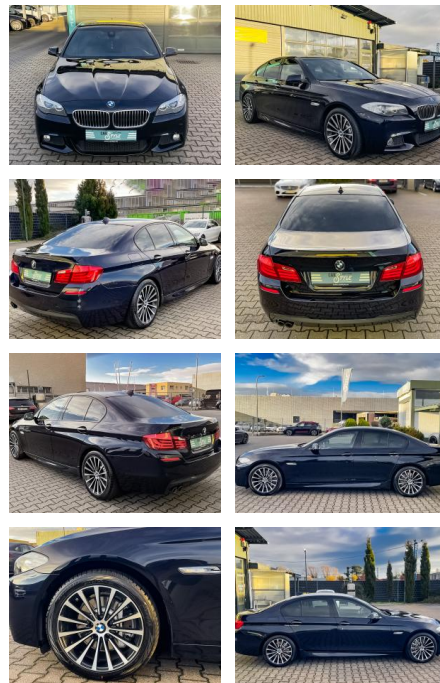

Ihr Ansprechpartner

Herr Volker Ehrlich
E-Mail: ehrlich@meyerautomobile.de
Telefon: 039205 67123

Meyer Automobile GmbH & Co. KG
Über der Dingelstelle 2 - 39171 Sülzetal - Tel.: 039205 / 67123

BMW 530d M Paket NAVI PDC AHK HuD HiFi BI Xenon

CS01-FO241147 Angebotsnr.:

Erstzulassung:	Kilometer:	Farbe:	Leistung:	Kraftstoffart:
04.07.2013	129.000	Schwarz	190 kW / 258 PS	Diesel

PREIS
22.800 €

FINANZIERUNGSBEISPIEL

Laufzeit: 72 Monate Anzahlung: 25 %
Basis-Finanzierung:* Mtl. Rate:
Zielraten-Finanzierung:** **198 €**