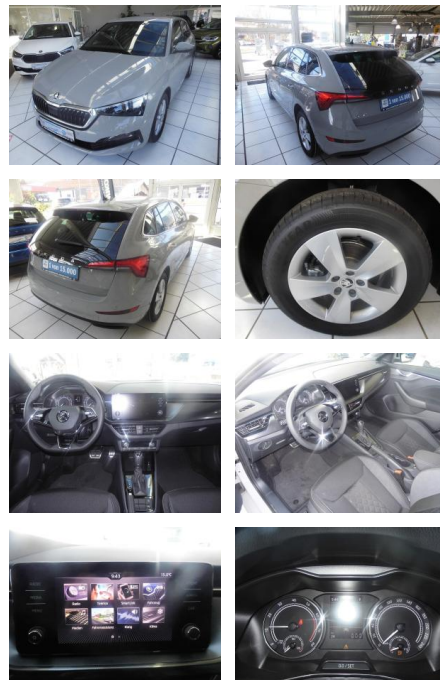

RP00-DS2202-2021-06-07

Erstzulassung:	Kilometer:	Farbe:	Leistung:	Kraftstoffart:
02.06.2021	25.000	Grau	110 kW / 150 PS	Benzin

PREIS
23.650 €

FINANZIERUNGSBEISPIEL

Laufzeit: 72 Monate Anzahlung: 25 %
 Basis-Finanzierung:* Mtl. Rate:
 Zielraten-Finanzierung:** **205 €**