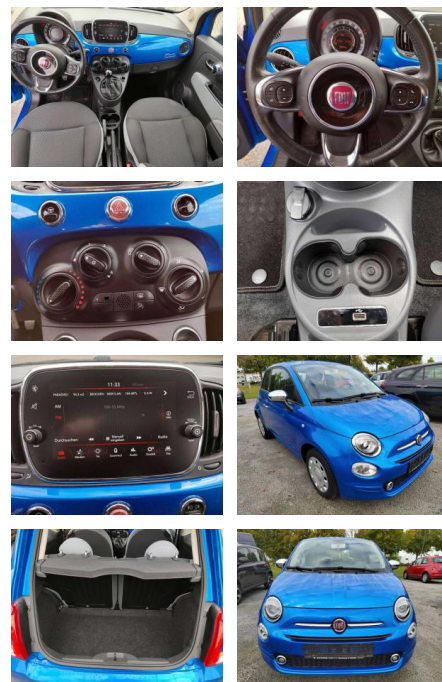

AI03-4524

Angebotsnr.:

Erstzulassung:	Kilometer:	Farbe:	Leistung:	Kraftstoffart:
01.07.2017	85.834	Blau	51 kW / 69 PS	Benzin

PREIS
9.940 €

FINANZIERUNGSBEISPIEL

Laufzeit: 72 Monate Anzahlung: 25 %
Basis-Finanzierung:* Mtl. Rate:
Zielraten-Finanzierung:** Mtl. **86 €**

Sicherheit

- Anti-Blockiersystem ABS

Multimedia

- Radio

Weiteres

- Außenfarbe Italia Blau Metallic Sitze Stoff Chevron Schwarz/Grau
- Ambiente Schwarz Fernbedienung für die Zentralverriegelung Höhenverstellbares Lenkrad Klimaanlage
- manuell mit Pollenfilter Elektrische Fensterheber vorn Außenspiegel
- el. verstell- und beheizbar Nebelscheinwerfer Elektrische Servolenkung Dualdrive Knieairbag Fahrerseite Rücksitzlehne
- geteilt umklappbar (50/50) Lederlenkrad mit Multifunktionstasten Electronic Stability Control (ESC) mit Anfahrhilfe

- verchromt Fahrer- und Beifahrerairbag Beifahrerairbag deaktivierbar Seitenairbags vorn Parksensoren hinten Geschwindigkeitsbegrenzer & Tempomat Reifendruckkontrollsystem Kopfairbags vorn höhenverstellbarer Fahrersitz Uconnect Radio
- 7" HD-Touchscreen
- AUX- & USB-Anschluss 12 Volt Steckdose vorne Stoßfänger in Wagenfarbe lackiert 14" Stahlfelgen mit Vintage-Radzierblenden und Allwetterbereifung Haltegriff auf der Beifahrerseite Apple Car Play / Android Auto-Smartphone 'Mirror'-Badge auf der B-Säule Uconnect® LIVE