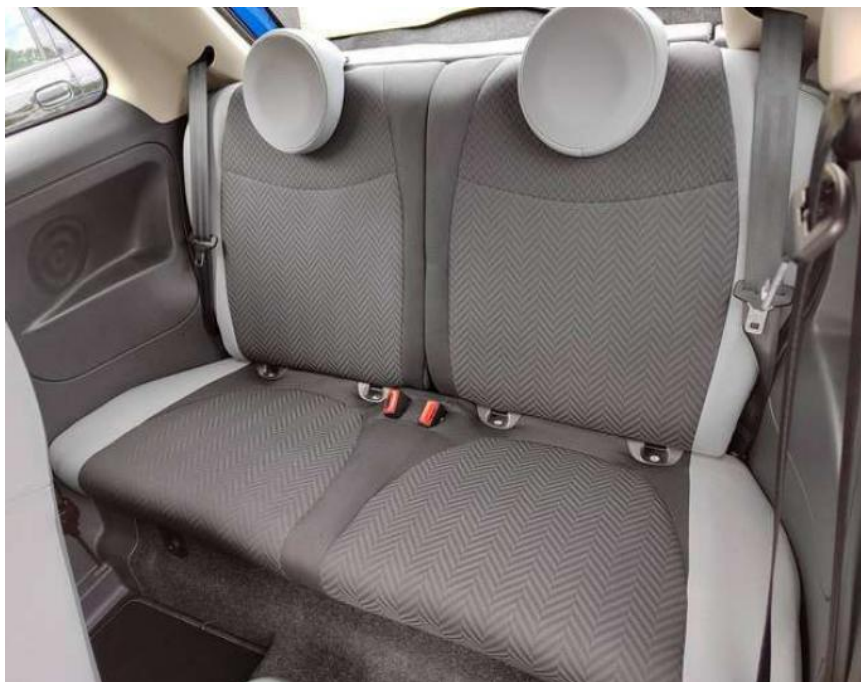

Ihr Ansprechpartner

Herr Volker Ehrlich
E-Mail: ehrlich@meyerautomobile.de
Telefon: 039205 67123

Meyer Automobile GmbH & Co. KG
Über der Dingelstelle 2 - 39171 Sülzetal - Tel.: 039205 / 67123

Fiat 500 1.2 8V Mirror PDC-Allwetter-Apple

AI03-4524

Angebotsnr.:

Erstzulassung:	Kilometer:	Farbe:	Leistung:	Kraftstoffart:
01.07.2017	85.834	Blau	51 kW / 69 PS	Benzin

PREIS
9.940 €

FINANZIERUNGSBEISPIEL

Laufzeit: 72 Monate   Anzahlung: 25 %
Basis-Finanzierung:*   Mtl. Rate:
Zielraten-Finanzierung:**   Mtl. **86 €**

* Basisfinanzierung: Anzahlung: 2.485 Euro, Laufzeit: 72 Monate, Nettodarlehen: 7.455 Euro, Gesamtbetrag: 11.727 Euro, Zinssätze: 7.71% Sollz. (gebunden), 7.99% eff.
** Zielratenfinanzierung: Anzahlung: 2.485 Euro, Laufzeit: 72 Monate, Nettodarlehen: 7.455 Euro, Zielrate: 5.467 Euro, Gesamtbetrag: 12.005 Euro, Zinssätze: 7.71% Sollz. (gebunden), 7.99% eff.,

Vermittlung für: Santander Consumer Bank AG
Repräsentatives Beispiel gem. § 17 Abs. 4 PAngV. Diese Finanzierungsangebote sind Beispiele. Gerne ermitteln wir für Sie Ihr individuelles Angebot.

Ausstattung

Sicherheit

- Anti-Blockiersystem ABS

Multimedia

- Radio

Weiteres

- Außenfarbe Italia Blau Metallic Sitze Stoff Chevron Schwarz/Grau
- Ambiente Schwarz Fernbedienung für die Zentralverriegelung Höhenverstellbares Lenkrad Klimaanlage
- manuell mit Pollenfilter Elektrische Fensterheber vorn Außenspiegel
- el. verstell- und beheizbar Nebelscheinwerfer Elektrische Servolenkung Dualdrive Knieairbag Fahrerseite Rücksitzlehne
- geteilt umklappbar (50/50) Lederlenkrad mit Multifunktionstasten Electronic Stability Control (ESC) mit Anfahrhilfe

- verchromt Fahrer- und Beifahrerairbag Beifahrerairbag deaktivierbar Seitenairbags vorn Parksensoren hinten Geschwindigkeitsbegrenzer & Tempomat Reifendruckkontrollsystem Kopfairbags vorn höhenverstellbarer Fahrersitz Uconnect Radio
- 7" HD-Touchscreen
- AUX- & USB-Anschluss 12 Volt Steckdose vorne Stoßfänger in Wagenfarbe lackiert 14" Stahlfelgen mit Vintage-Radzierblenden und Allwetterbereifung Haltegriff auf der Beifahrerseite Apple Car Play / Android Auto-Smartphone 'Mirror'-Badge auf der B-Säule Uconnect® LIVE

STÄNDIG ÜBER 15.000 FAHRZEUGE IM BESTAND!