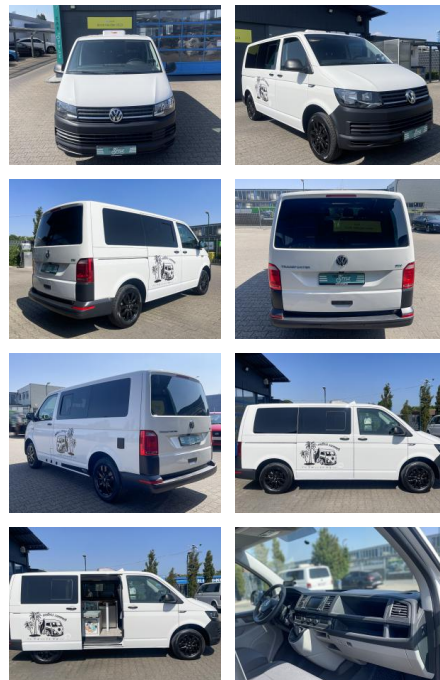

Ihr Ansprechpartner

Herr Volker Ehrlich
E-Mail: ehrlich@meyerautomobile.de
Telefon: 039205 67123

Meyer Automobile GmbH & Co. KG
Über der Dingelstelle 2 - 39171 Sülzetal - Tel.: 039205 / 67123

Volkswagen T5 California T6 Camper Bett - Küche

CS01-CARLIFE **Angebotsnr.:**

Erstzulassung:	Kilometer:	Farbe:	Leistung:	Kraftstoffart:
09.04.2015	125.000	Weiß	75 kW / 102 PS	Diesel

PREIS
26.850 €

FINANZIERUNGSBEISPIEL

Laufzeit: 72 Monate   Anzahlung: 25 %
Basis-Finanzierung:*   Mtl. Rate:
Zielraten-Finanzierung:** **233 €**

* Basisfinanzierung: Anzahlung: 6.713 Euro, Laufzeit: 72 Monate, Nettodarlehen: 20.138 Euro, Gesamtbetrag: 31.677 Euro, Zinssätze: 7.71% Sollz. (gebunden), 7.99% eff.
** Zielratenfinanzierung: Anzahlung: 6.713 Euro, Laufzeit: 72 Monate, Nettodarlehen: 20.138 Euro, Zielrate: 14.768 Euro, Gesamtbetrag: 32.428 Euro, Zinssätze: 7.71% Sollz. (gebunden), 7.99% eff.,

Vermittlung für: Santander Consumer Bank AG
Repräsentatives Beispiel gem. § 17 Abs. 4 PAngV. Diese Finanzierungsangebote sind Beispiele. Gerne ermitteln wir für Sie Ihr individuelles Angebot.

Ausstattung

Besonderheiten

- Wohnmobilausbau:
- Mobiler Tisch
- Kühlschrank
- Wasservorrat ca. 18 Liter
- Stromversorgung und Beleuchtung im Innenraum
- Park-Distance-Control hinten
- Fahrassistenz-System: Bremsassistent (HBA)
- Tagfahrlicht

Sicherheit

- PDC Park Distance Control hinten
- Anti-Blockiersystem ABS
- elektronische Stabilitätskontrolle (ESP / DSP)
- Servolenkung
- Geschwindigkeitsregelung (Tempomat)
- Wegfahrsperre
- Anti-Blockier-System (ABS)

- Elektron. Stabilitäts-Programm (ESP) mit Bremsassistent. ASR/ABS. EDS und Berganfahrhilfe
- Airbag Fahrer-/Beifahrerseite
- Antriebsart: Frontantrieb
- Scheinwerfer H4

Multimedia

- Radio
- Zentralverriegelung mit Fernbedienung

Komfort

- Klimaanlage
- Innenspiegel automatisch abblendend
- Zentralverriegelung
- Fernbedienung Zentralverriegelung
- Leuchtweitenregelung
- Wegfahrsperre (elektronisch)
- Servolenkung

Interieur

- el. Fensterheber
- Armlehne vorne
- Standheizung
- **Nichtraucher-Paket**
- Pollenfilter
- Sitzbezug / Polsterung: Stoff
- Sitze im Fahrerhaus: Fahrersitz verstellbar
- Induktionskochfeld
- zusätzliches Dachfenster im Wohnraum
- Innenverriegelung Heckklappe / Heckflügeltüren

Exterieur

- Tagfahrlicht
- Geschwindigkeitsregelung (Tempomat)
- Außenspiegel asphärisch. links
- Außenspiegel konvex. rechts
- Schiebetür Lade-/Fahrerhaus rechts
- Wärmeschutzverglasung

STÄNDIG ÜBER 15.000 FAHRZEUGE IM BESTAND!