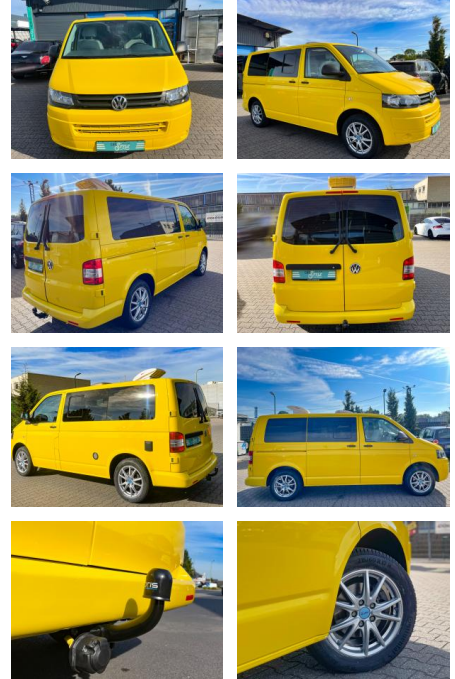

Volkswagen T5 California T5 lang Camper Bett - K...

CS01-CARLIFE Angebote

Erstzulassung:	Kilometer:	Farbe:	Leistung:	Kraftstoffart:
09.04.2012	111.500	Gelb	75 kW / 102 PS	Diesel

PREIS
27.880 €

FINANZIERUNGSBEISPIEL