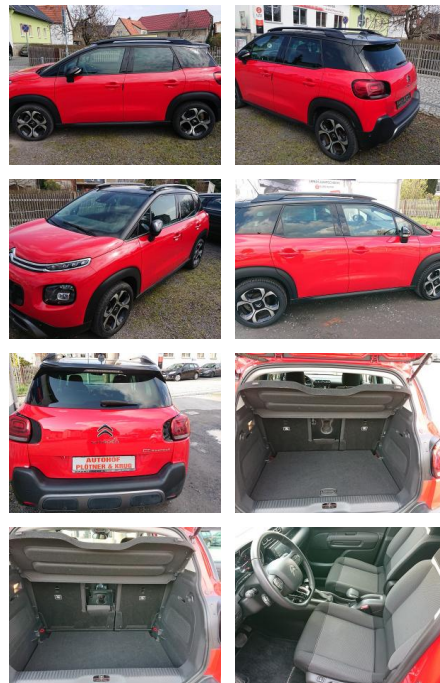

## Citroën C3 Aircross PureTech 110 Shine EAT6 Aut...

PK02-MK2104-110 Shine

Erstzulassung:	Kilometer:	Farbe:	Leistung:	Kraftstoffart:
27.04.2018	54.068	Rot	81 kW / 110 PS	Benzin

**PREIS**  
**15.410 €**

### Exterieur

- Sonderlackierung Passion Rot
- Dach Schwarz

**STÄNDIG ÜBER 15.000 FAHRZEUGE IM BESTAND!**